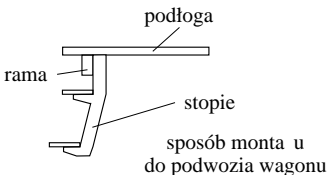

# ZESTAW NAPRAWCZY DO WAGONÓW TYPU Y

skala 1:87 H0

nr kat. 184050

uformowany stopie

pozostałe elementy przyklei  
w miejsce usuni tych