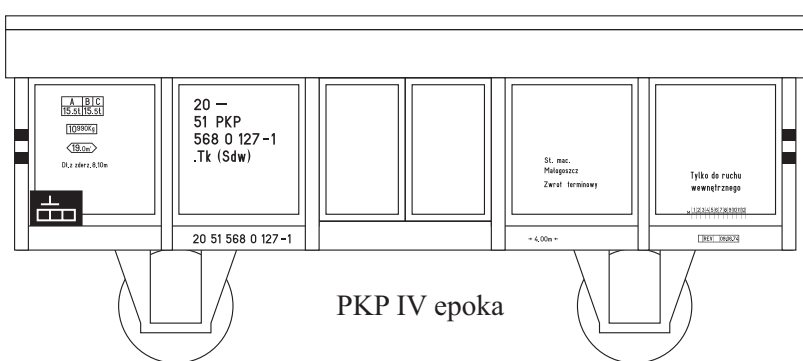

WAPNIARKA K25 KLAPPDECKELWAGEN K25

nr kat. 040500 - DR III e.
 040501 - PKP IV, V e.
 040502 - CSD III e.

skala 1:120 TT

CSD III epoka

DR III epoka

PKP V epoka

PKP IV epoka