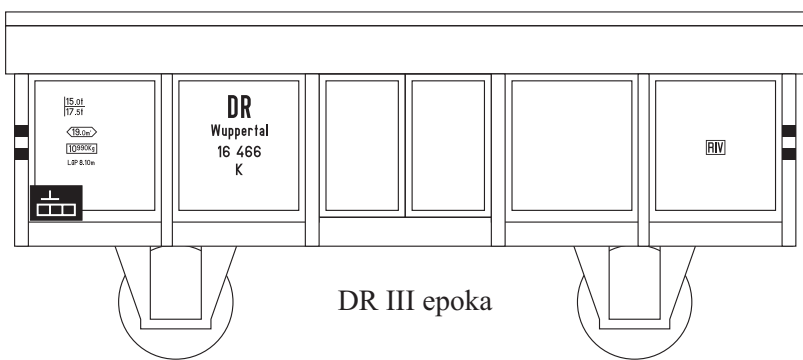

WAPNIARKA K25 KLAPPDECKELWAGEN K25

nr kat. 040500 - DR III e.
 040501 - PKP IV, V e.
 040502 - CSD III e.

skala 1:120 TT

CSD III epoka

DR III epoka

PKP V epoka

PKP IV epoka