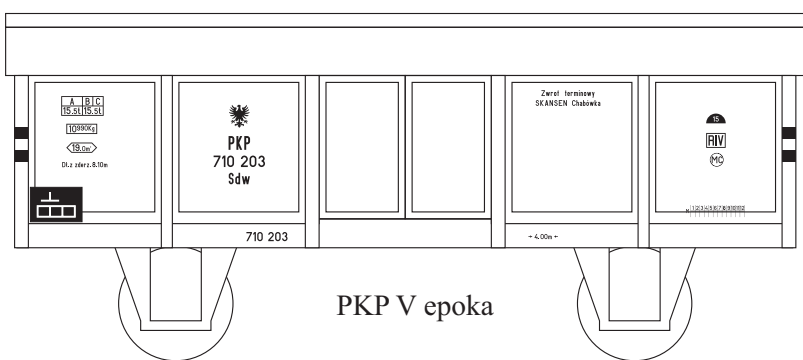

WAPNIARKA K25 KLAPPDECKELWAGEN K25

nr kat. 040500 - DR III e.
 040501 - PKP IV, V e.
 040502 - CSD III e.

skala 1:120 TT

CSD III epoka

DR III epoka

PKP V epoka

PKP IV epoka