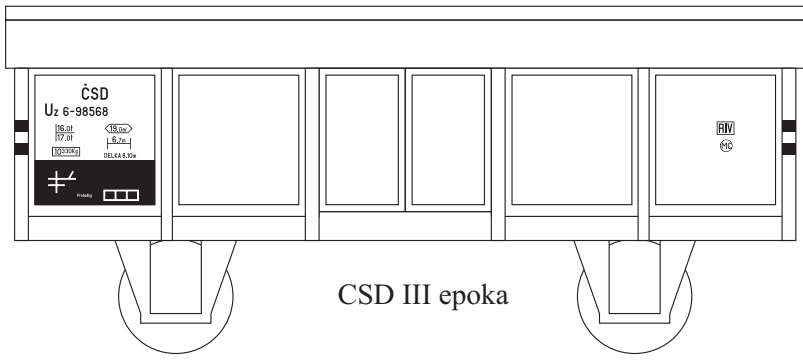

WAPNIARKA K25 KLAPPDECKELWAGEN K25

nr kat. 040500 - DR III e.
 040501 - PKP IV, V e.
 040502 - CSD III e.

skala 1:120 TT

CSD III epoka

DR III epoka

PKP V epoka

PKP IV epoka