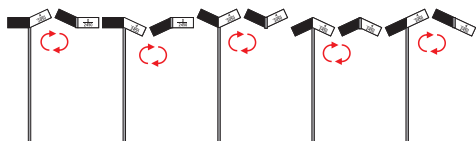

AKCESORIA DO MAKIET - ZUBEHÖR H0, TT gotowe - fertig

Wskaźnik pochylenia =/+ -/=

TT nr kat. 086220

H0 nr kat. 186220

Wskaźnik pochylenia =/- +/-

TT nr kat. 086221

H0 nr kat. 186221

Wskaźnik pochylenia -/+ -/+

TT nr kat. 086222

H0 nr kat. 186222

Wskaźnik pochylenia +/- +/-

TT nr kat. 086223

H0 nr kat. 186223

Wskaźnik pochylenia +/+ -/-

TT nr kat. 086224

H0 nr kat. 186224

cena /netto/ - 7,- PLN/szt.

Tabliczka „Hydrant” niska

TT nr kat. 086330

H0 nr kat. 186330