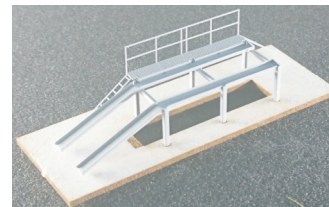

Elektryczny napęd zwrotnicowy El. Weichenantriebsattrappen

TT nr kat. 086270

cena /netto/ - **20,- PLN/szt.**

H0 nr kat. 186270

cena /netto/ - **20,- PLN/szt.**

Kanal remontowy Reparaturkanal

TT nr kat. 086260

cena /netto/ - **60,- PLN/szt.**

H0 nr kat. 186260

cena /netto/ - **65,- PLN/szt.**