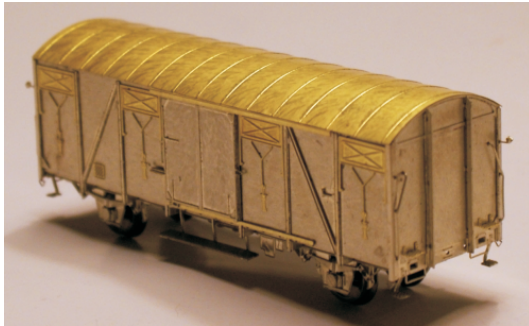

WAGONY TOWAROWE - GÜTERWAGEN 1:120 TT

Wagon kryty 1K - do montażu
Gedeckter Güterwagen 1K - Bausatz
nr kat. 040200 - PKP III, IV e.
nr kat. 040201 - CSD III, IV e.
nr kat. 040202 - MAV III e.
nr kat. 040203 - BDŽ IIIe

cena /netto/ - **niedostępny**

Wagon kryty 14K - do montażu
Gedeckter Güterwagen 14K - Bausatz
nr kat. 040210 - PKP III, IV e.

cena /netto/ - **niedostępny**

Wagon kryty 23K - do montażu
Gedeckter Güterwagen 23K - Bausatz
nr kat. 040220 - PKP III, IV e.

cena /netto/ - **145,- PLN/szt.**