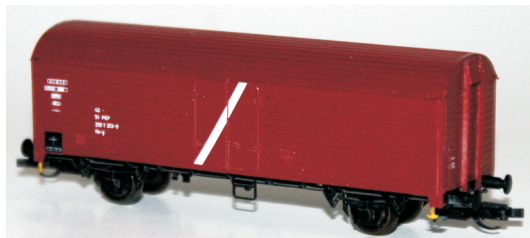

WAGONY TOWAROWE - GÜTERWAGEN 1:120 TT

Wagon chłodnia 202Lc - do montażu
Kühlwagen 202Lc - Bausatz
nr kat. 040000 - PKP III, IV e.

cena /netto/ - **100,- PLN/szt.**

Wagon kryty 211K (14 ryfli) - do montażu
Gedeckter Güterwagen 211K - Bausatz
nr kat. 040010 - PKP IV, V e.

cena /netto/ - **90,- PLN/szt.**

Wagon chłodnia 202L/1 - do montażu
Kühlwagen 202L/1 - Bausatz
nr kat. 040020 - PKP III, IV e.

cena /netto/ - **100,- PLN/szt.**