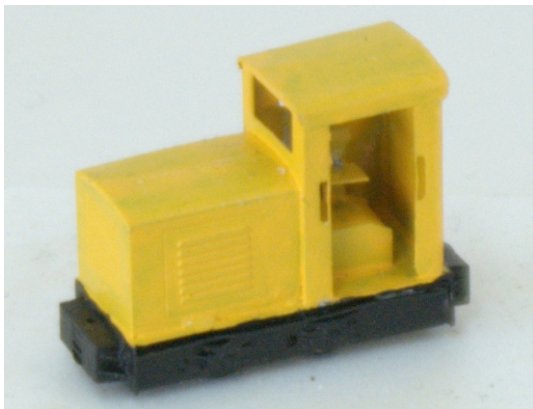

cena /netto/ - **160,- PLN/szt.**

Wagon cysterna 202Rb - do montażu
Kesselwagen 202Rb - Bausatz
nr kat. 040920

cena /netto/ - **160,- PLN/szt.**

POJAZDY POMOCNICZE - DRAISINEN 1:120 TT

Wózek motorowy WM10
Draisine WM10
nr kat. 050100

cena /netto/ - **niedostępny**

TABOR WĄSKOTOROWY - SCHMALSPURBAHN 1:120 TT

Lokomotywa GLs30 - do montażu
Feldbahnlok GLs30 - Bausatz
nr kat. 029000

cena /netto/ - **24,- PLN/szt.**

Wagon koleba 600 mm - do montażu
Feldbahnkipperwagen - Bausatz
nr kat. 049000